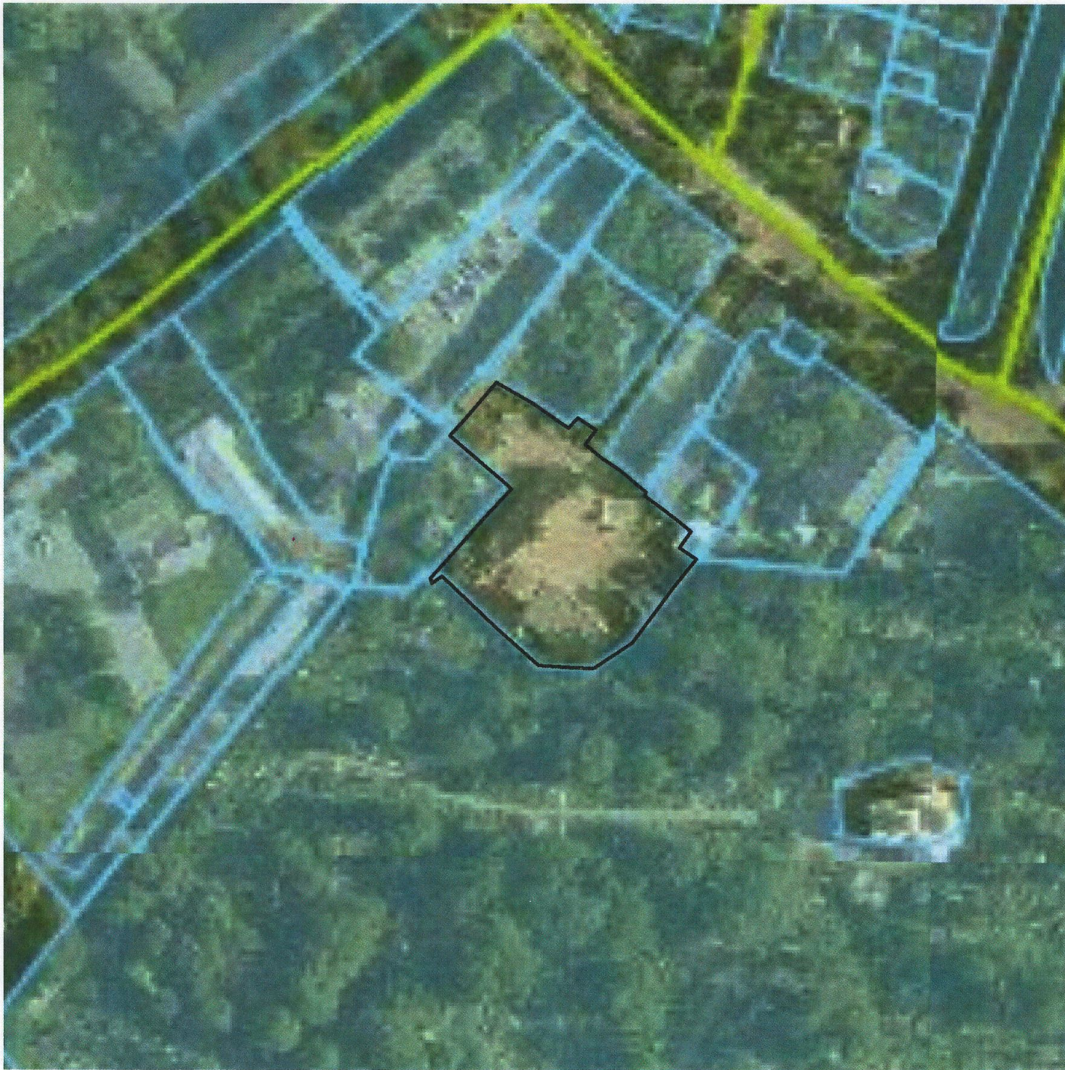

**ВИКОПЮВАННЯ**

**з чергового кадастрового плану**  
земельної ділянки площею 0,3384 га,  
розташованої за адресою:

Сумська область, м. Суми, вул. 20 років Перемоги, 5  
для розміщення та експлуатації основних, підсобних  
і допоміжних будівель та споруд підприємств переробної,  
машинобудівної та іншої промисловості  
5910136300:12:002:\_\_\_\_\_

**Масштаб 1: 2 000**

**Кваліфікований інженер-землевпорядник** \_\_\_\_\_

**Сокрута С.М.**