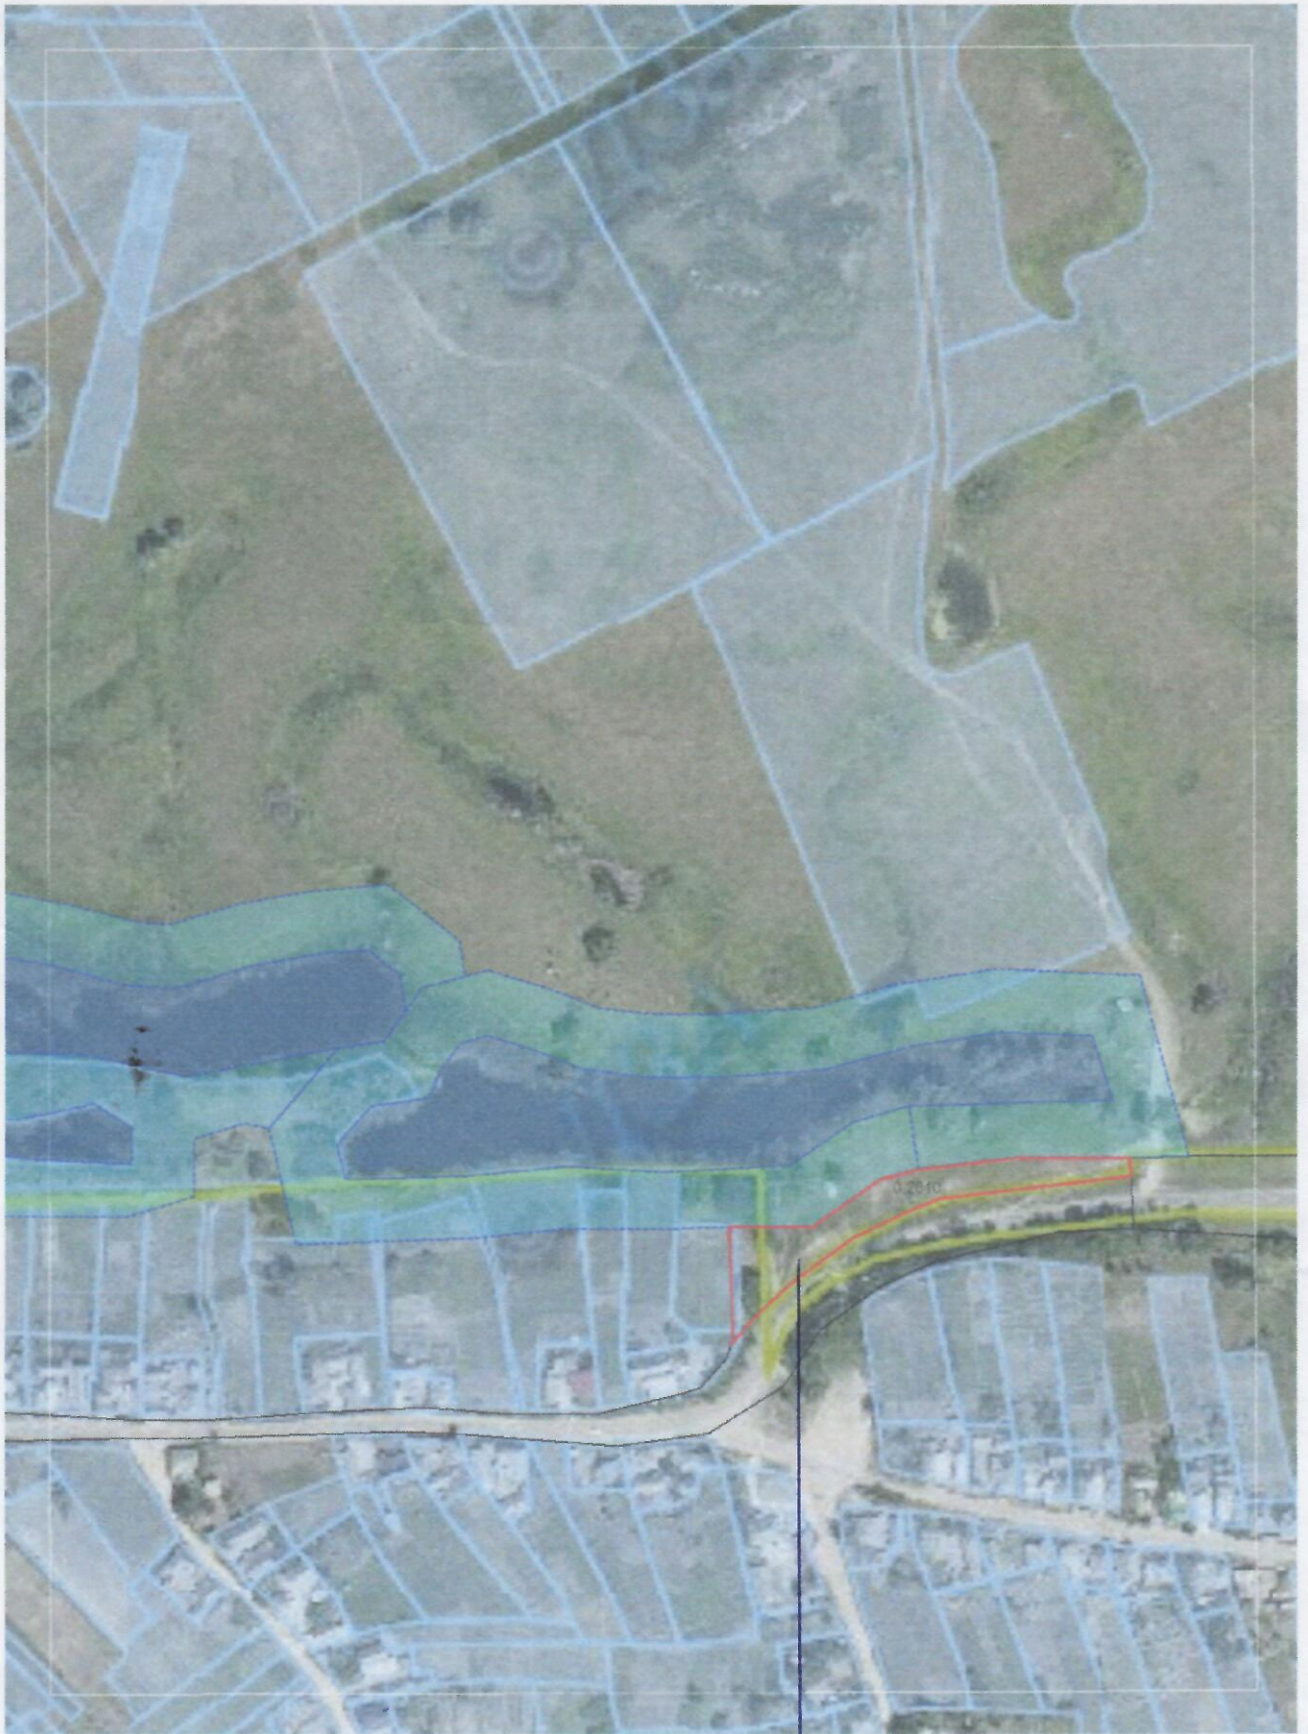

Викопіювання
з чергового кадастрового плану
земельної ділянки за межами населених пунктів
на території В.Чернечинської сільської ради Сумського району
орієнтовною площею 0,2610 га. (01.07 -для городництва)
КОАТТУ: 5924782200:06:002

М 1:3000

 - земельна ділянка що намічена для відведення