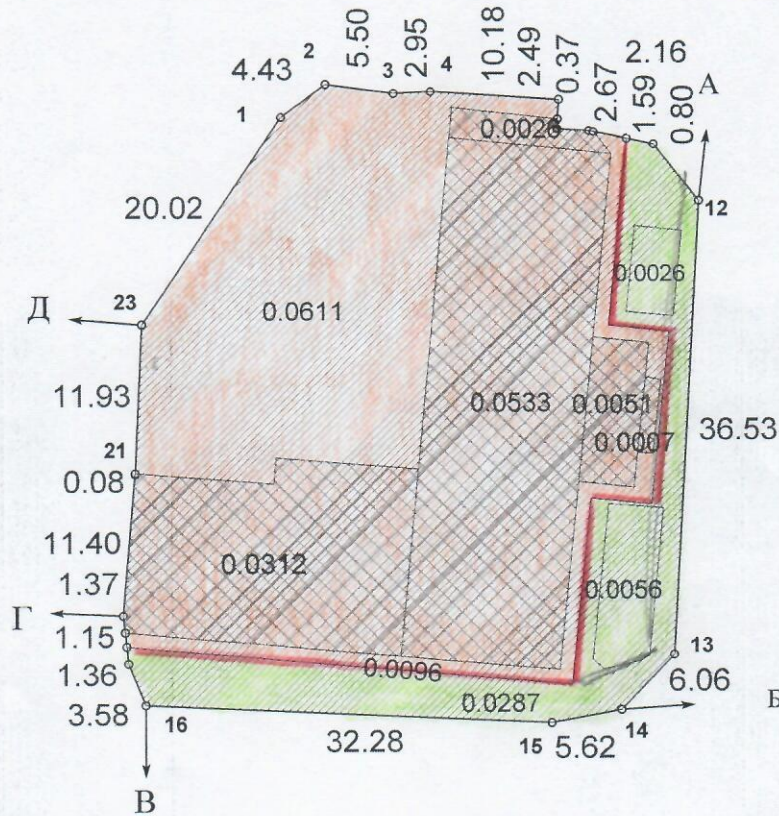

СХЕМА поділу земельної ділянки

0.2005