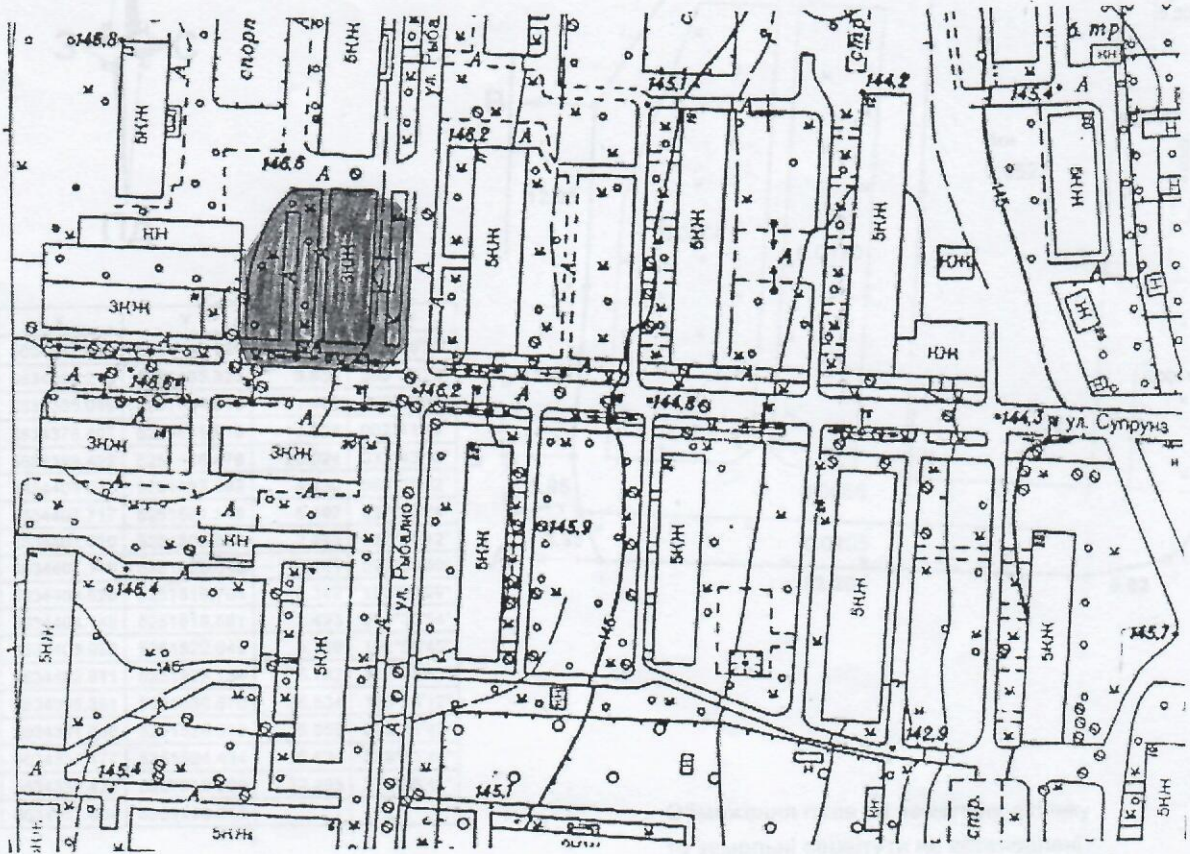

СИТУАЦІЙНИЙ ПЛАН

Масштаб 1 : 2000

Умовні позначення:

- розміщення земельної ділянки