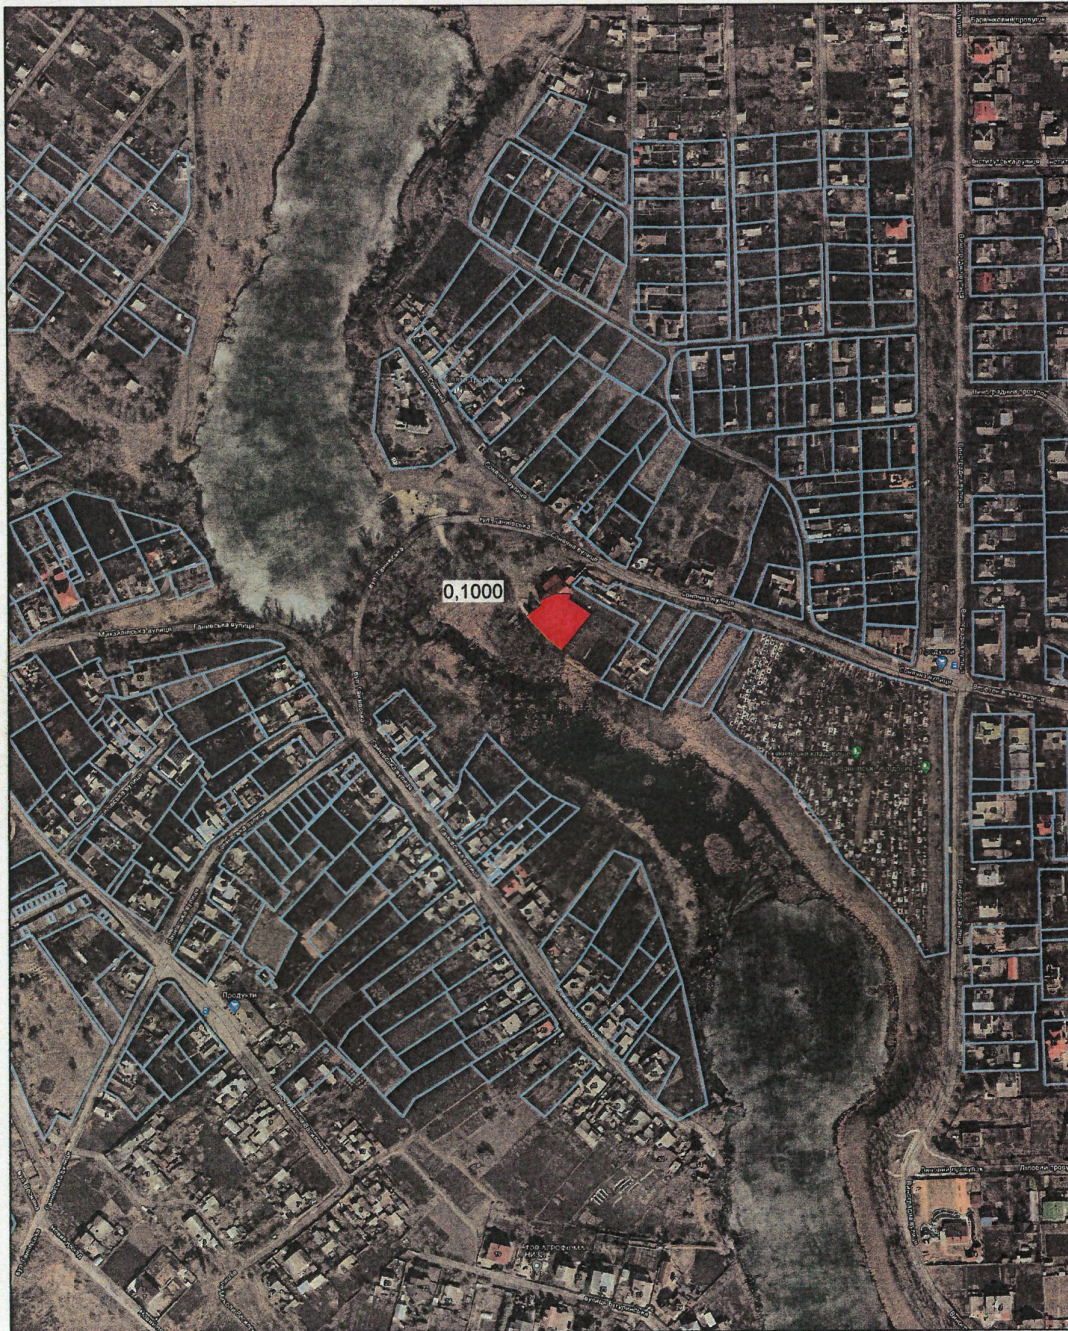

Ситуаційний план
 розміщення земельної ділянки
 гр. Пугайова Олександра Миколайовича, гр. Калініної Світлани Миколаївни
 за адресою: м. Суми, вул. Сонячна, 3
 на території: Сумської міської ради
 Сумської області

Масштаб 1:10000

Умовні позначення

- земельна ділянка гр. Пугайова Олександра Миколайовича,
 гр. Калініної Світлани Миколаївни

Інженер-землевпорядник: **Н.В. Федотова**