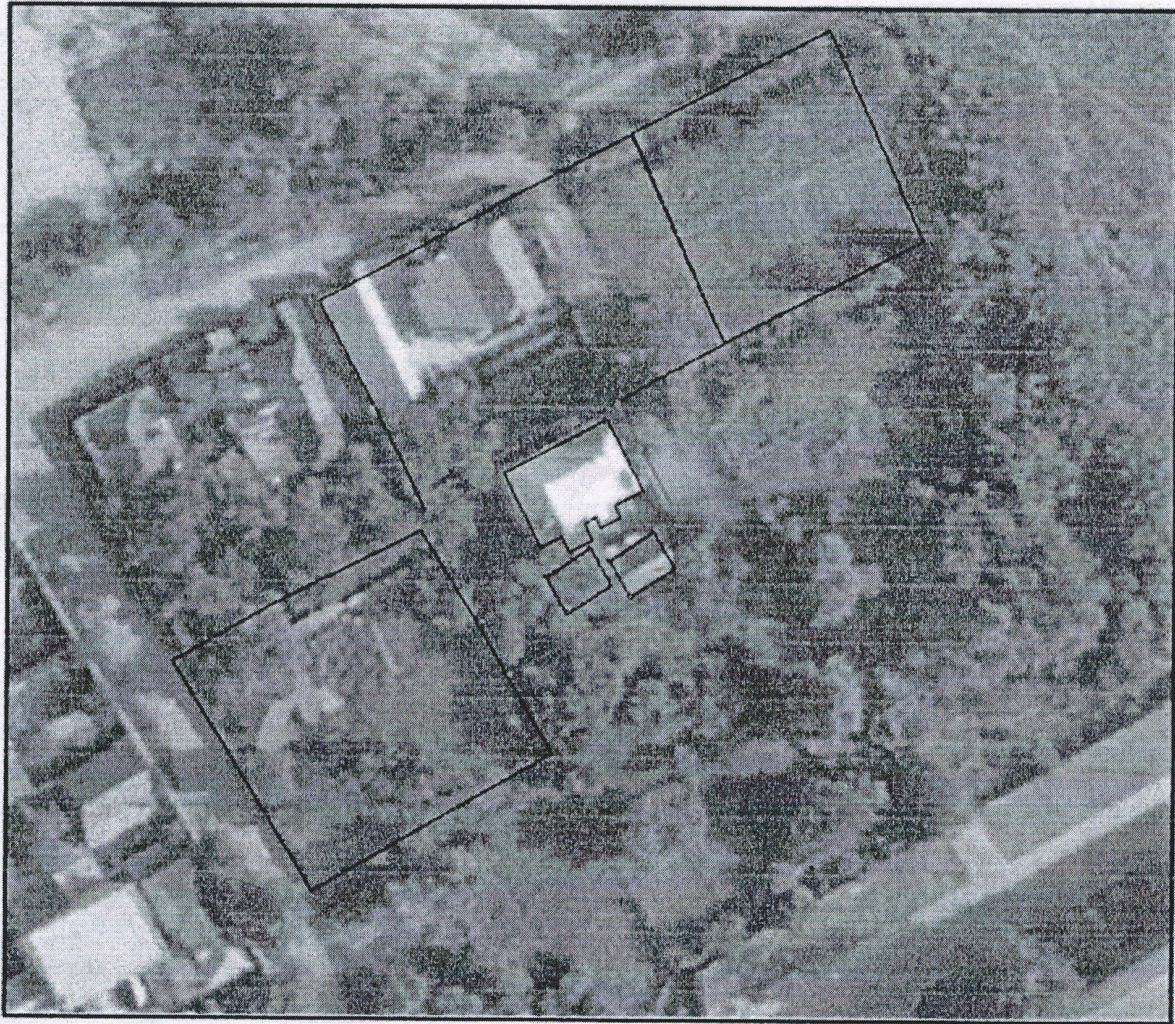

СИТУАЦІЙНИЙ ПЛАН

Умовні позначення:

місце розташування земельної ділянки

**З ОРИГІНАЛОМ
ЗГІДНО**

Земельника	
Порядку-кадастру	Баран Г.І. Крамаренко А.С.

Кляцька Ніна Іванівна
м. Суми, Миколи Янчевського, 1

02.01 для будівництва і обслуговування житлового будинку,
господарських будівель і споруд (присадибна ділянка)
(згідно КВЦПЗ)

Технічна документація із землеустрою
щодо встановлення (відновлення) меж
земельної ділянки в натурі (на місцевості)

Стадія	Аркуш	Аркушів
ТД	1	1

Ситуаційний план
Масштаб 1 : 2 000

Північна регіональна філія
ДП "УкрДАГП"
Суми - 2023 р.