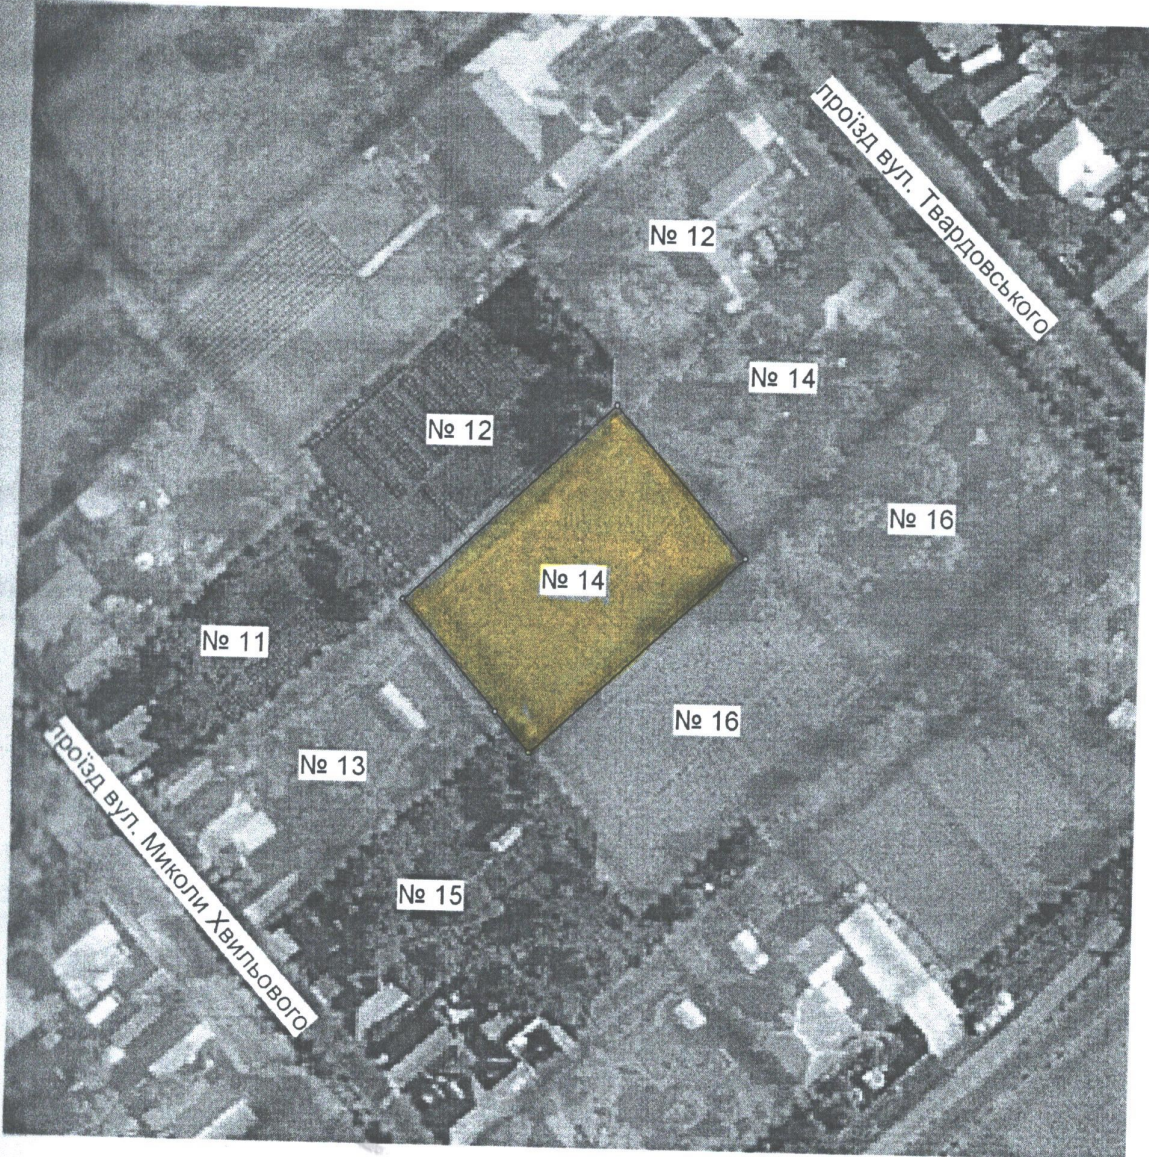

## СИТУАЦІЙНИЙ ПЛАН

Умовні позначення:

місце розташування земельної ділянки

5910136300:14:013:0024

0,1000 га

начальника  
діляну  
впорядку  
ння та кадастру  
кер

Баран Г.І.

Девалтовський В.О.

Технічна документація із землеустрою  
щодо встановлення (відновлення) меж  
земельної ділянки в натурі (на місцевості)

Стадія	Аркуш	Аркушів
ТД	1	1

Ситуаційний план  
Масштаб 1 : 2 000

ДП "Сумигеозкартографія"  
Суми - 2019 р.