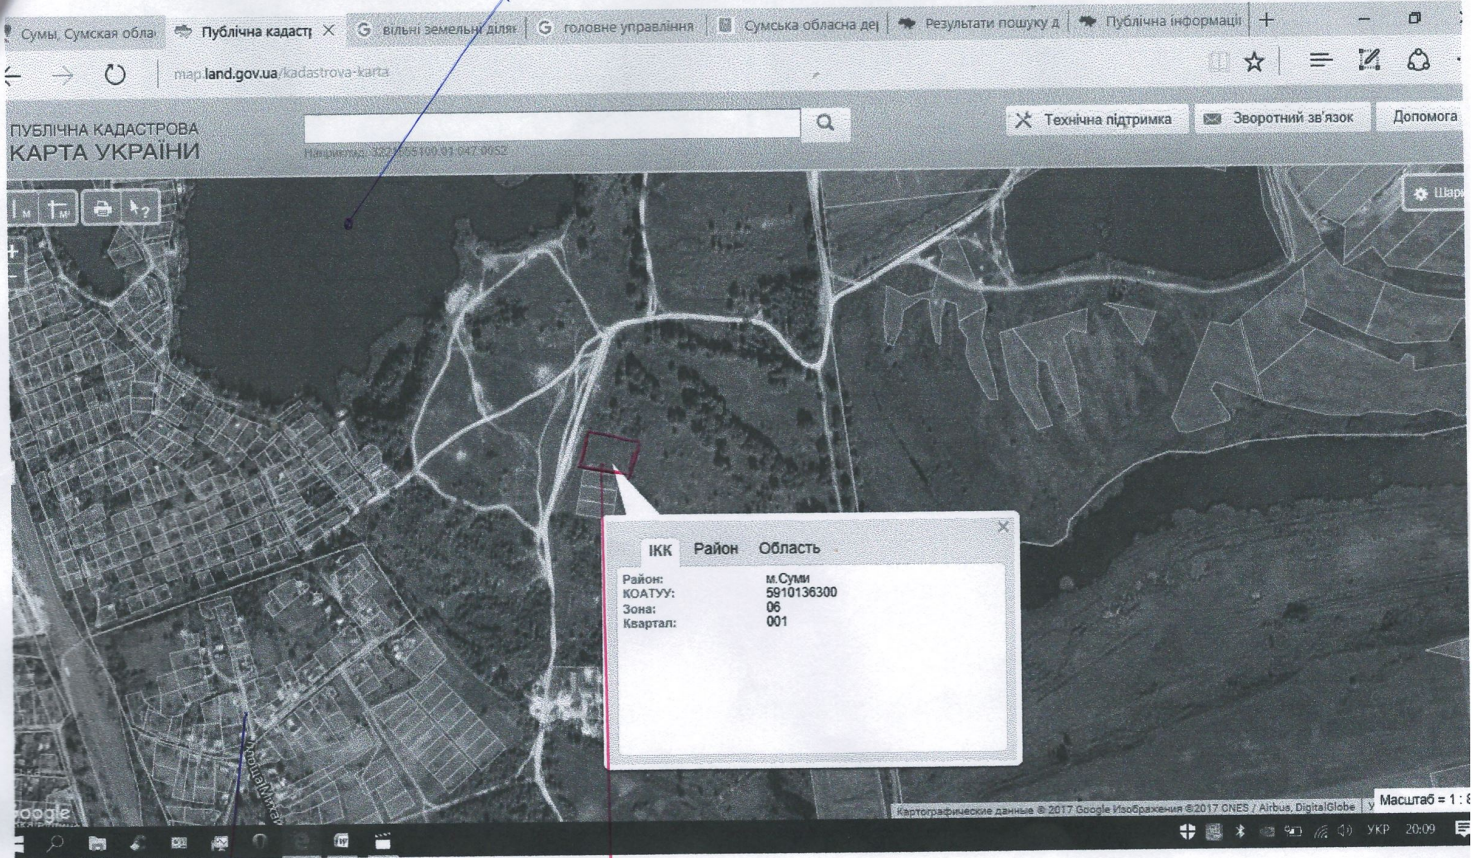

Графічний матеріал Земельної ділянки
Розташована м. Суми вул. М. Чацького

Блакитне озеро

Земельна ділянка

м. Суми вул. М. Чацького

Графічний матеріал розробив:

О.С. Козубенко