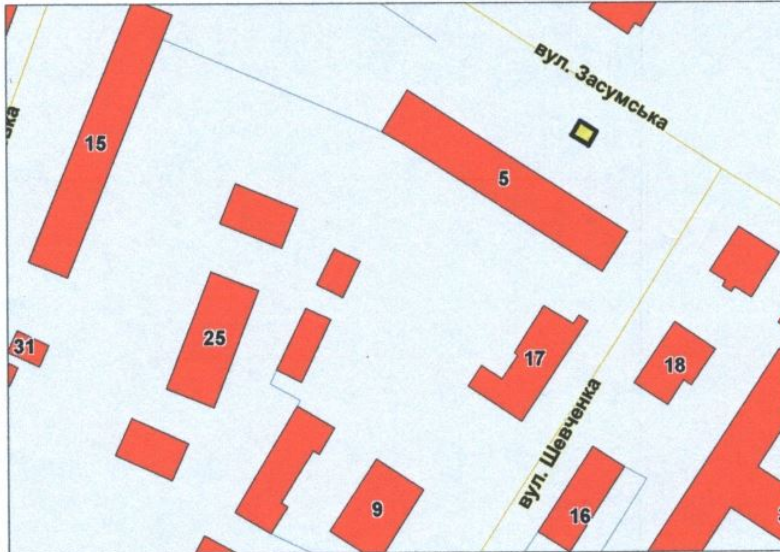

**План земельної ділянки, яка надається в оренду  
фізичній особі-підприємцю Ганнусу Валентину Яковлевичу  
за адресою: м. Суми, вул. Засумська, 5**

СИТУАЦІЙНИЙ ПЛАН  
Масштаб 1:2 000  
Місцезнаходження земельної ділянки

**ОПИС МЕЖ**

Від А до Б - Земля загального користування (вул. Засумська)  
Від Б до В - Землекористування підприємця Бархо В.О.  
Від В до А - Прибудинкова територія будинку № 5 по вул. Засумська

		2016			
			<b>Земельна ділянка ФОП Ганнуса Валентина Яковлевича за адресою: м. Суми, вул. Засумська, 5</b>		
Склав	Дутова Т.А.		Технічна документація із землеустрою щодо встанов- лення меж земельної ділянки в натурі (на місцевості)	Стадія Т.Д.	Аркуш 1
Директор	Бакута Р.О.		План земельної ділянки, яка надається в оренду Масштаб 1:200	ПП "Кадастр-С" 2016 р.	