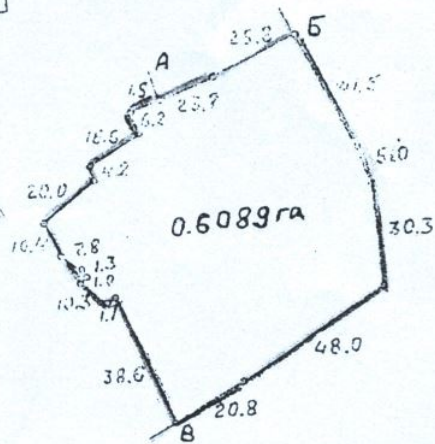

Фоменко Сергій Васильович

вул. Юрія Вєтрова, 18

ДІЛЯНКИ, ЩО НАДАЄТЬСЯ В ОРЕНДУ
 ьної ділянки: м. Суми, вул. Воровського, 18
 Орендар – підприємець Фоменко С.В.

1 : 2000

ис меж:

- 1 А до Б – Землекористування ОРВК
- 1 Б до В – Земля загального користування (вул. Воровського)
- 1 В до А – Землекористування СООП "Холодильник"