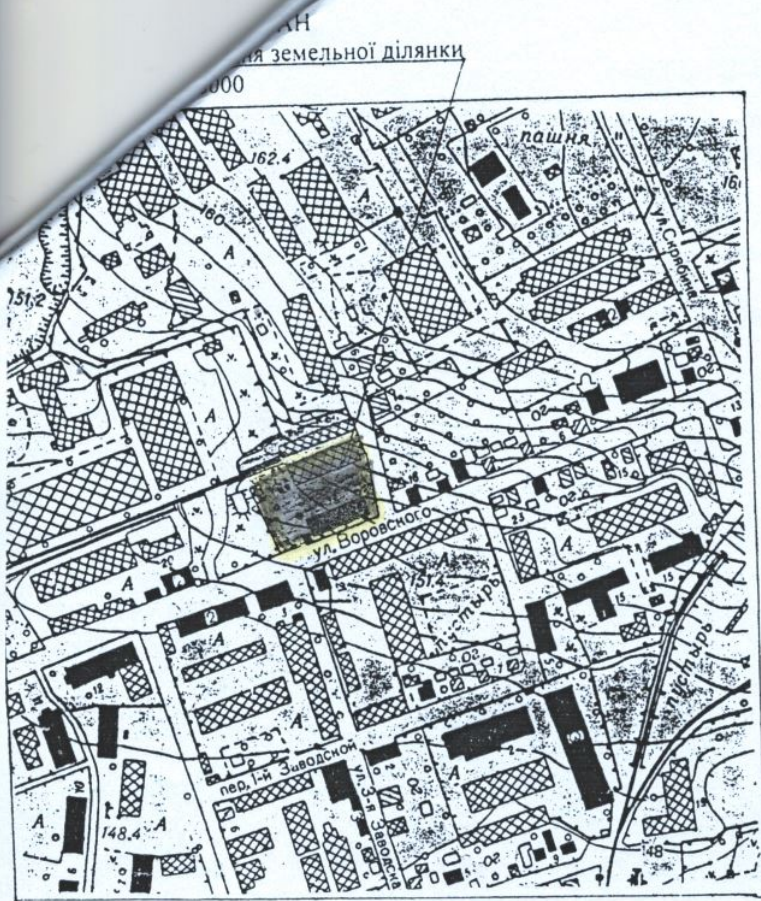

Фоменко Сергій Васильович

вул. Юрія Вєтрова, 18

ДІЛЯНКИ, ЩО НАДАЄТЬСЯ В ОРЕНДУ
 ьної ділянки: м. Суми, вул. Воровського, 18
 Орендар – підприємець Фоменко С.В.

1 : 2000

ис меж:

- 1 А до Б – Землекористування ОРВК
- 1 Б до В – Земля загального користування (вул. Воровського)
- 1 В до А – Землекористування СООП "Холодильник"