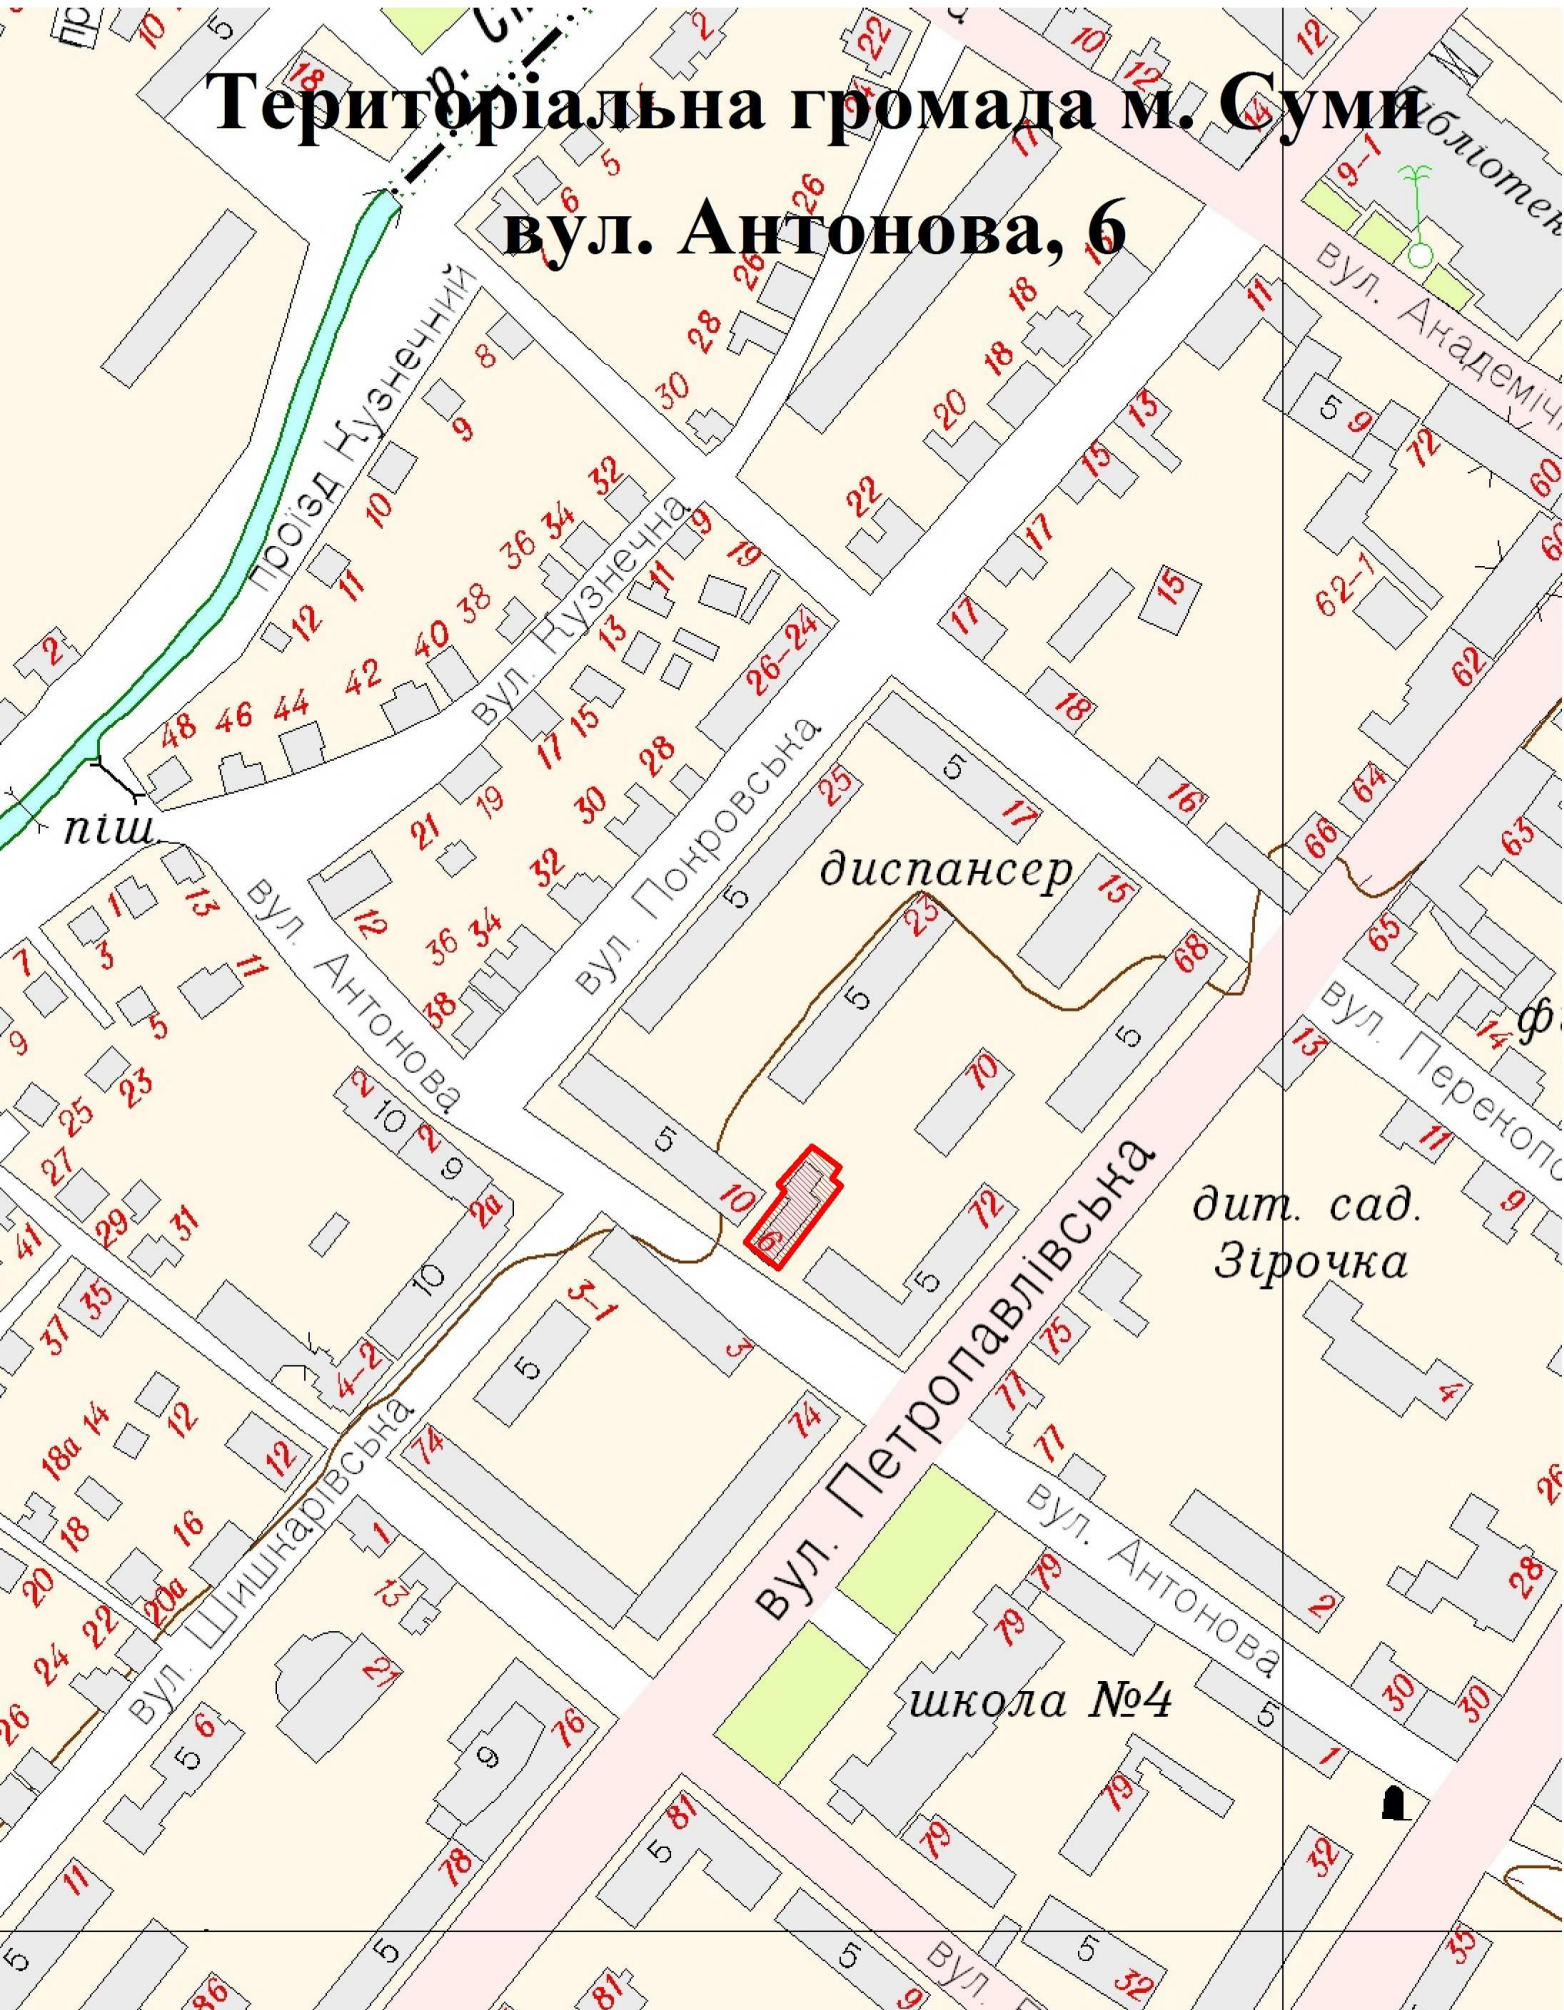

Територіальна громада м. Суми
вул. Антонова, 6

диспансер

дит. сад.
Зірочка

школа №4