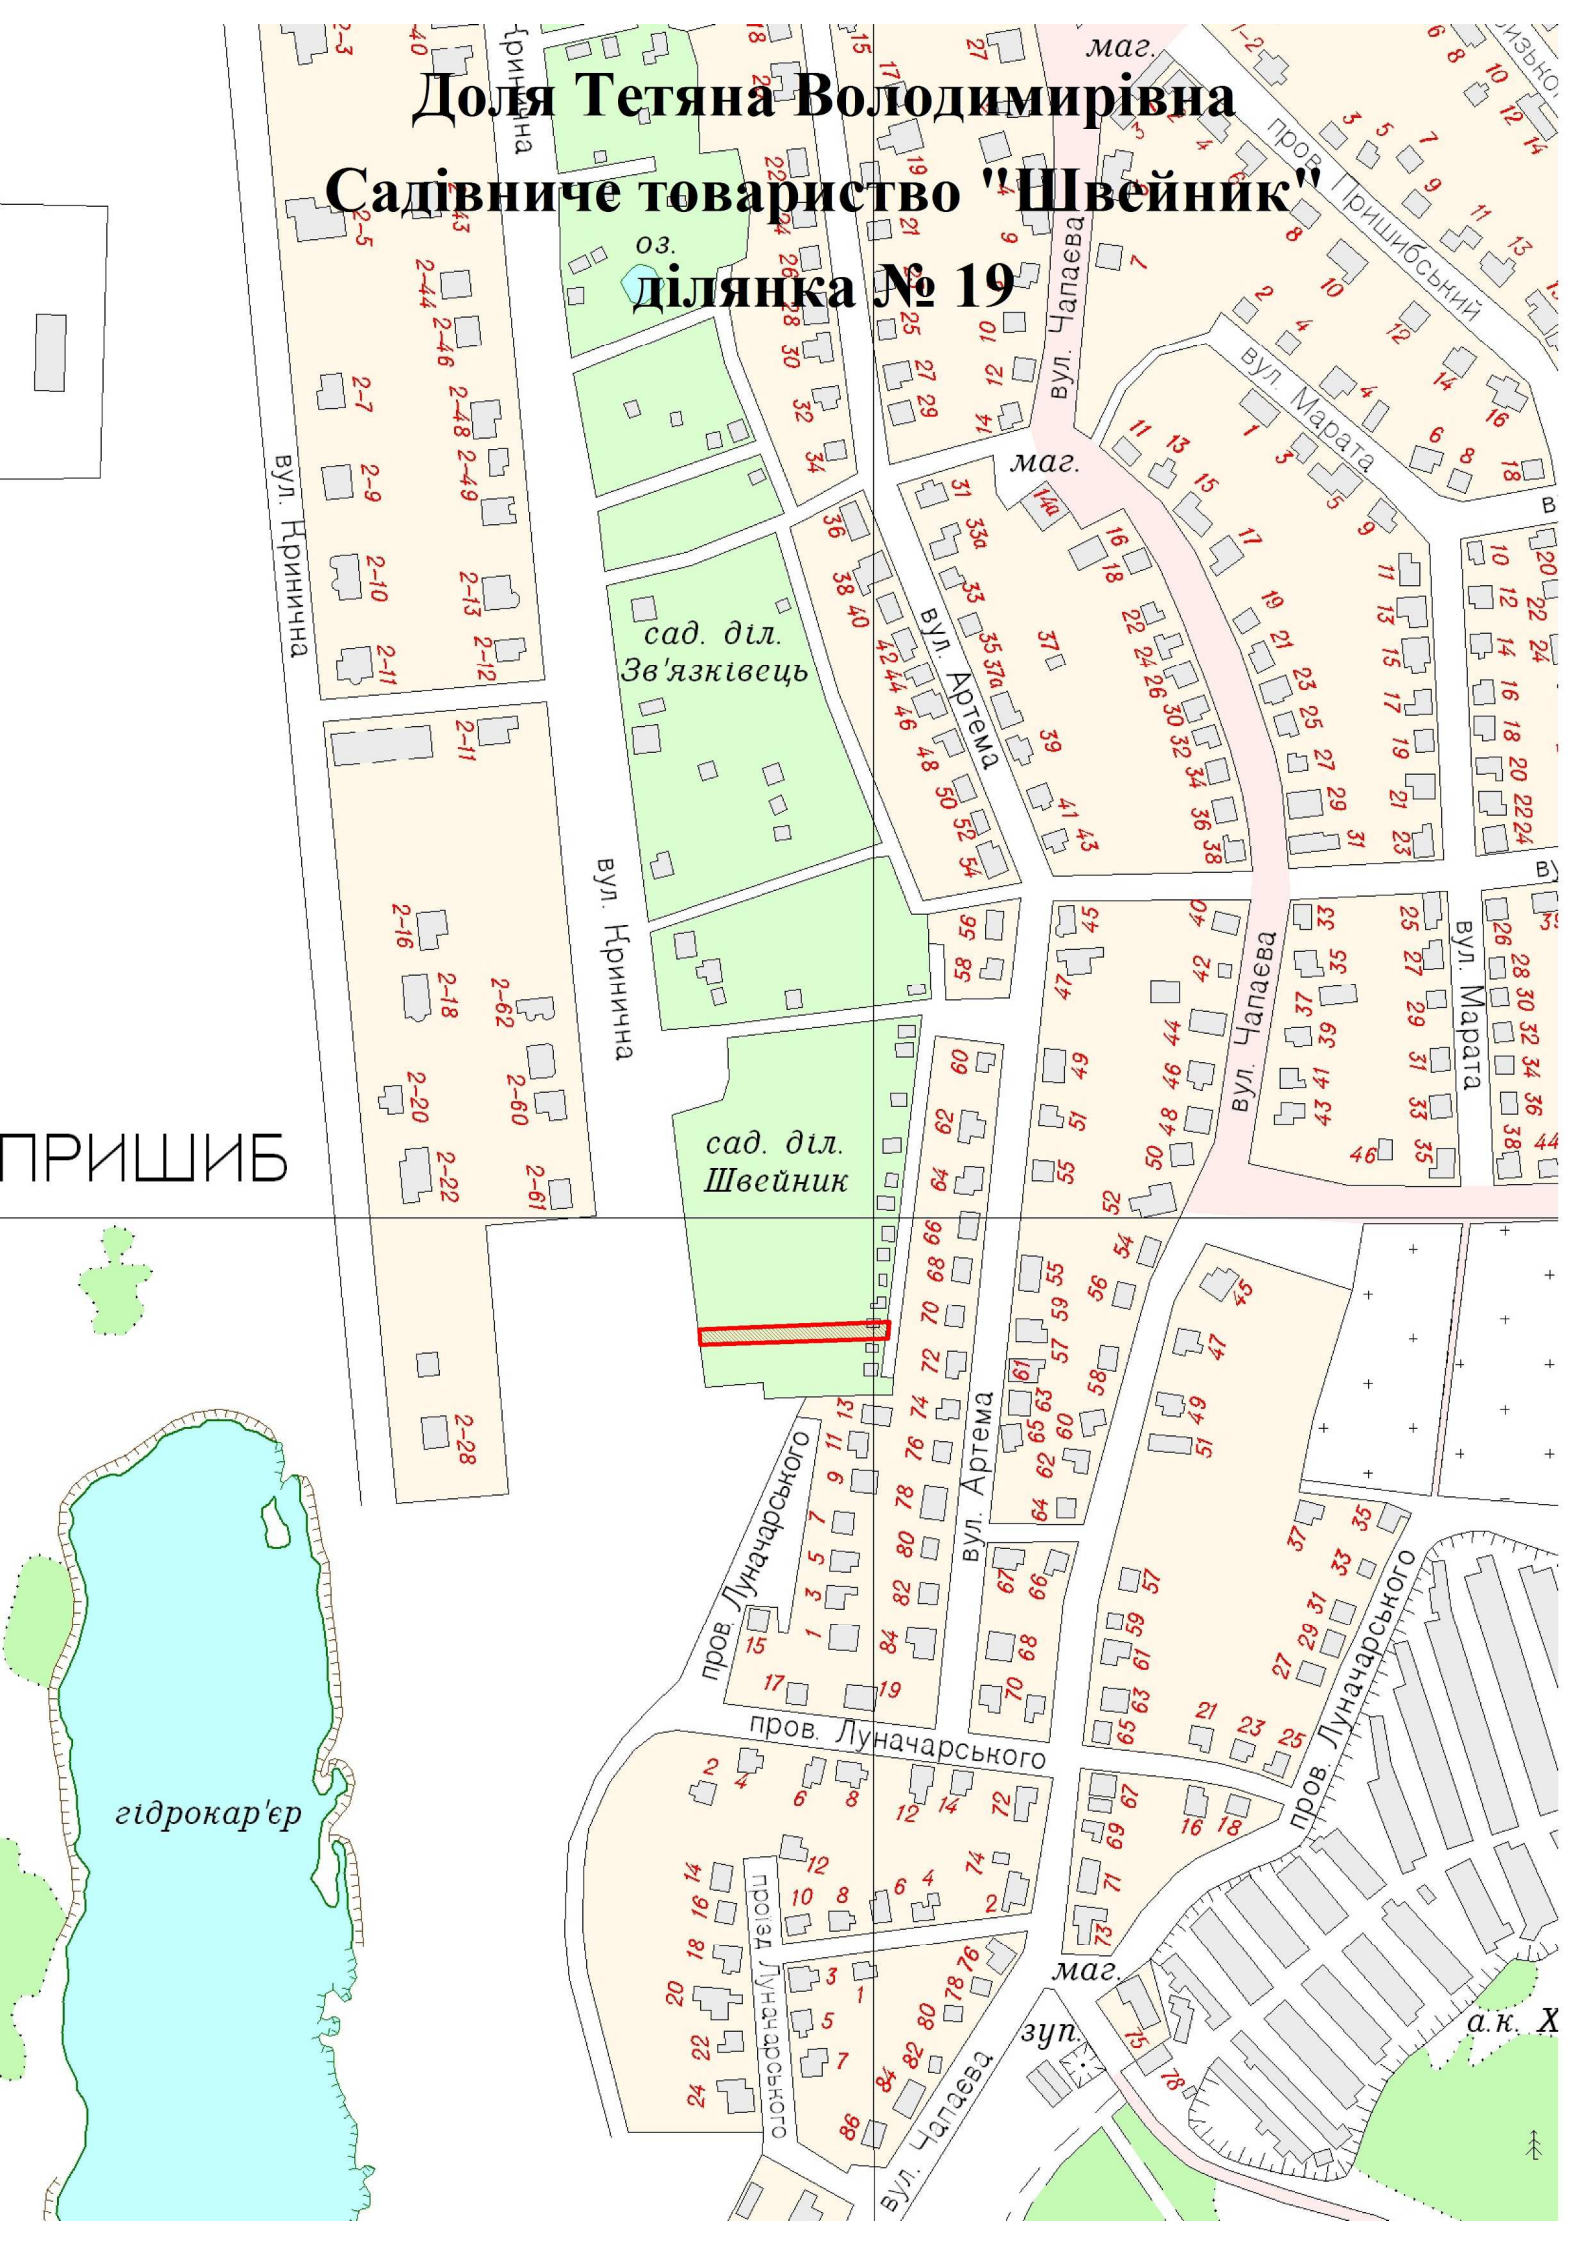

Доля Тетяна Володимирівна Садівниче товариство "Швейник" ділянка № 19

ПРИШИБ

гідрокар'єр

а.к. Х