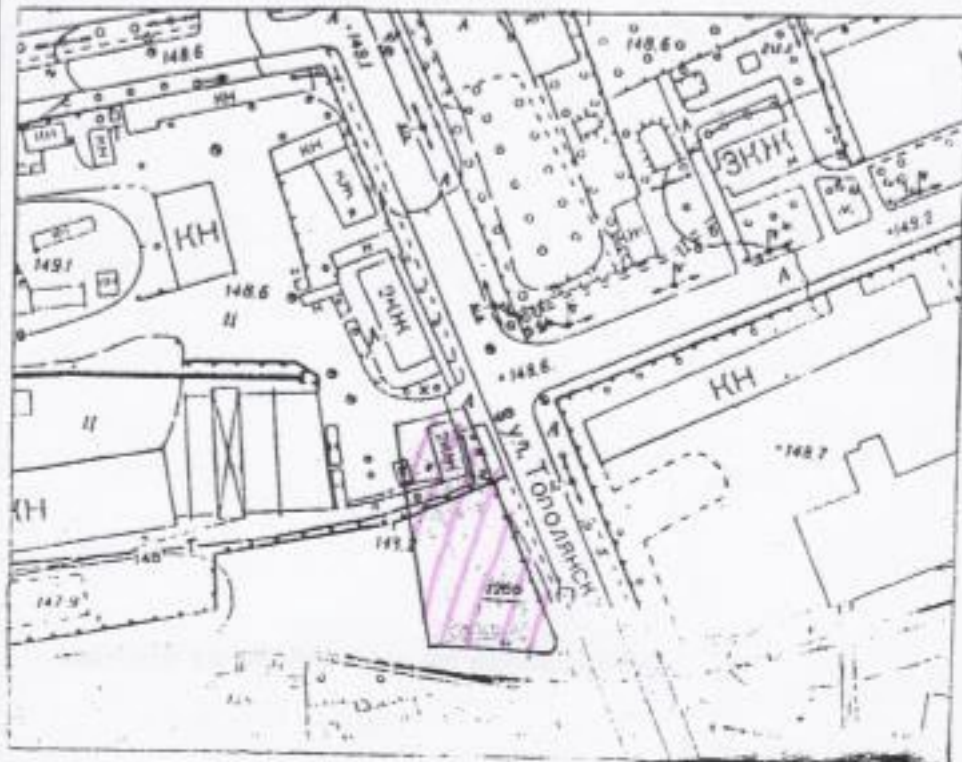

Масштаб 1:2000

Місце знаходження земельної ділянки

ОПИС МЕЖ

- Від А до Б - Земля загального користування (вул. Тополянська)
- Від Б до Г - Землекористування СВКП "Спектр-Сіп" (підіздрні копії)
- Від Г до А - Землекористування підприємця Пояркова М.Ю.

		2006 р.	Технічний звіт / Договір №	від	2006 р.	
Земельна ділянка ТОВ "Будоптресурс" під розміщення виробничих, складських та адміністративних приміщень за адресою: м. Суми, вул. Тополянська, 9						
Директор	Бакута С.С.		Встановлення та закріплення на місцевості зовнішніх меж земельної ділянки	стадія	лист	листів
Склав	Дутова Т.А.			Т.Д.	1	1
Перевірив	Мірошніченко			План земельної ділянки, яка надається в оренду Масштаб 1:1000		
ПП "Кадастр-С" 2006 р.						